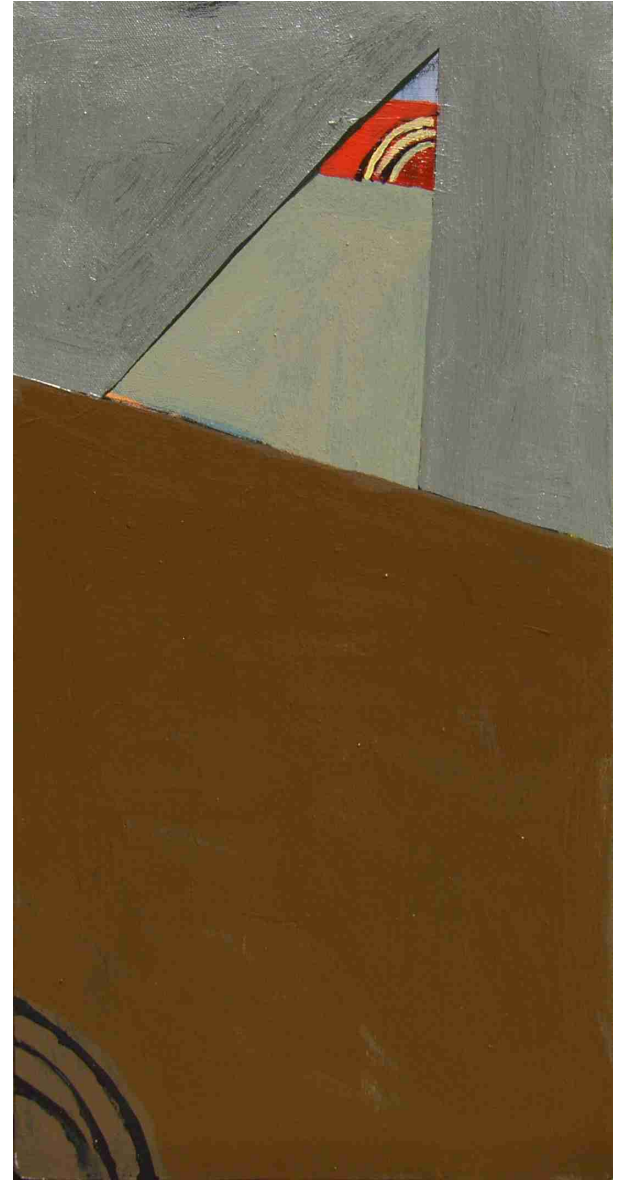

PINTURAS

**001**

Nombre Madame Serpentor
Técnica Acrílico sobre tela
Tamaño 20 X 40 cms.

002
Nombre Camino y templo
Técnica Acrílico sobre tela
Tamaño 50 x 50 cms.

003
Nombre Obelisco y Serpiente
Técnica Acrílico sobre tela
Tamaño 50 x 50 cms.

004

Nombre 5 torres
Técnica Acrílico sobre tela
Tamaño 70 x 120 cms.

005

Nombre 1994
Técnica Acrílico sobre tela
Tamaño 120 x 150 cms.

006

Nombre Triángulo azul
Técnica Acrílico sobre tela
Tamaño 20 x 40 cms.