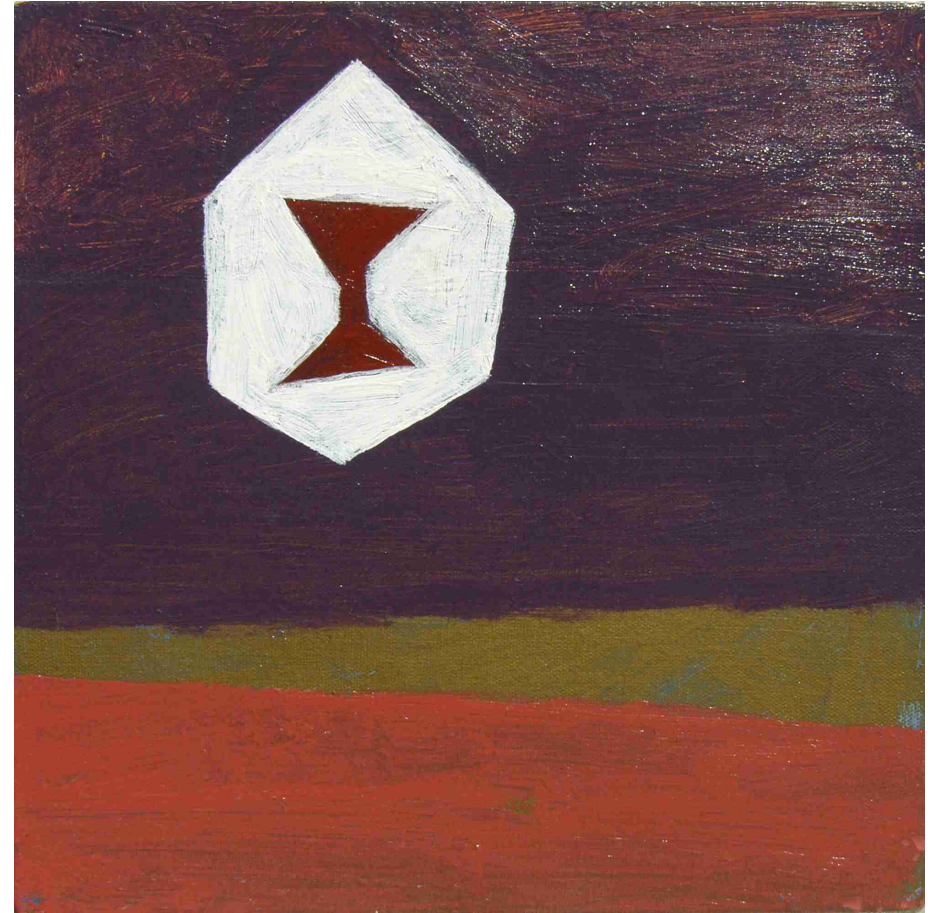

007

Nombre Cáliz
Técnica Acrílico sobre tela
Tamaño 20 x 20 cms.