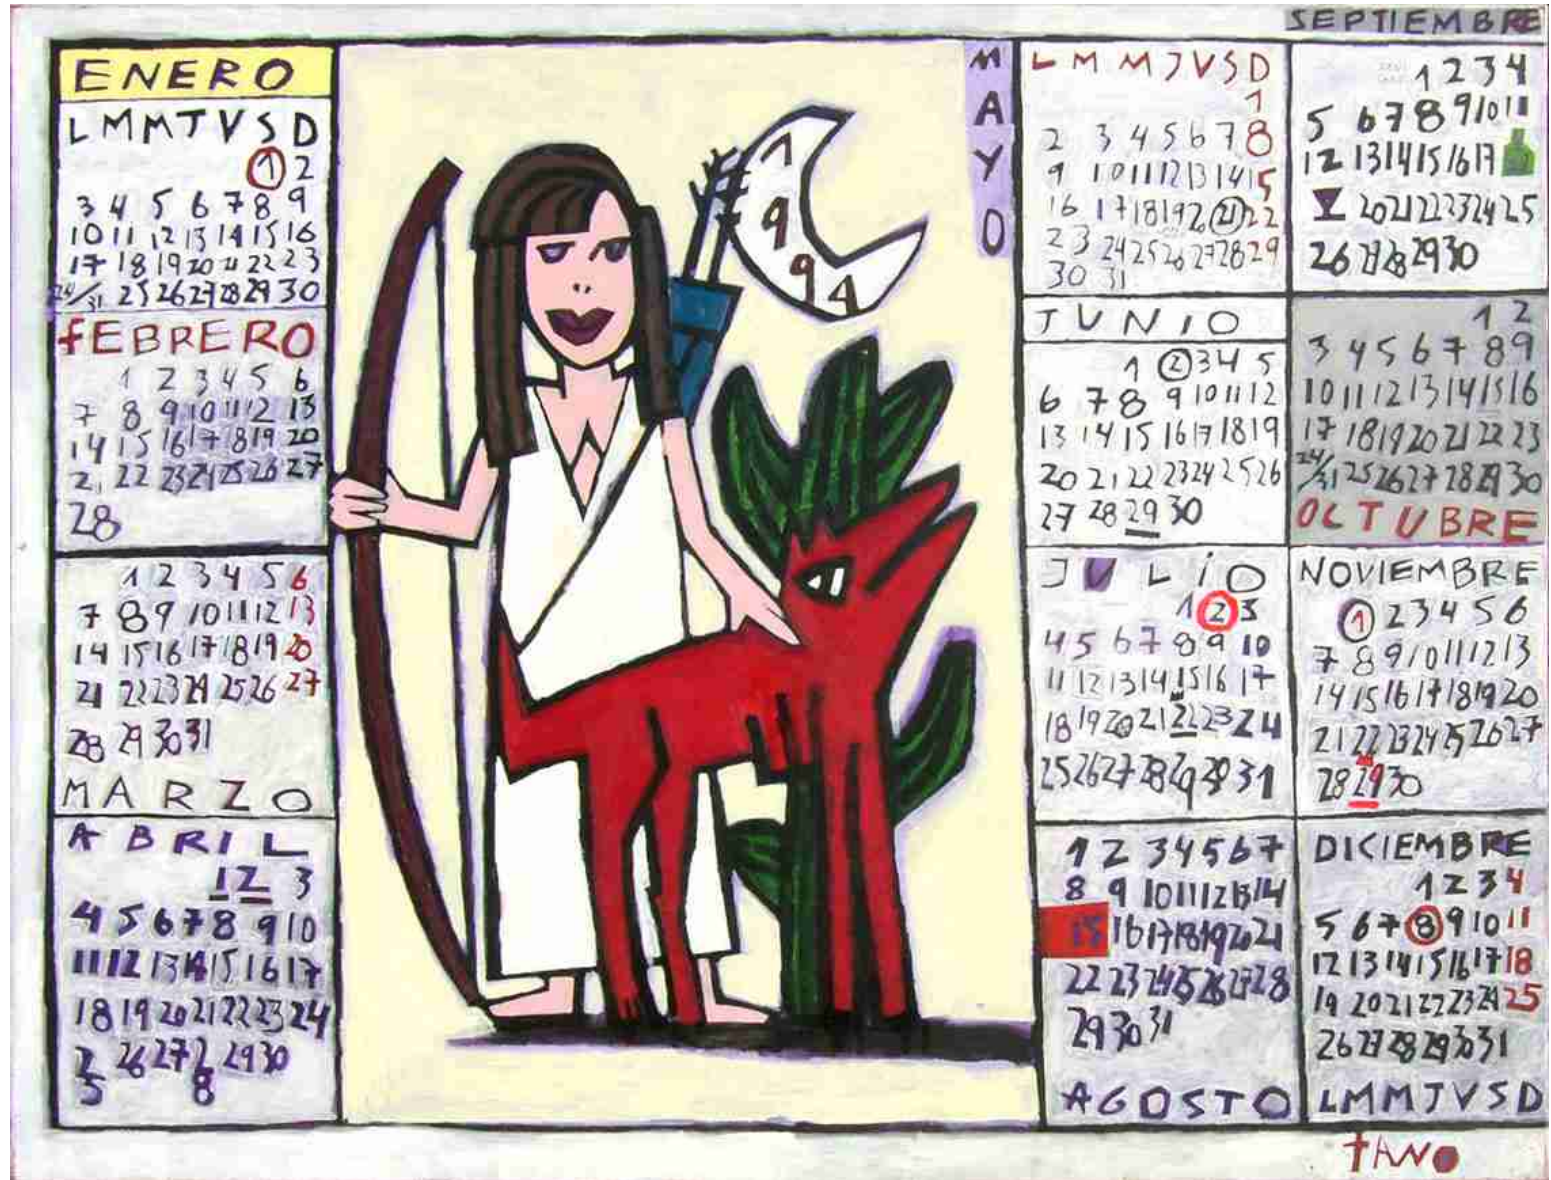

PINTURAS

**001**

Nombre Madame Serpentor
Técnica Acrílico sobre tela
Tamaño 20 X 40 cms.

002
Nombre Camino y templo
Técnica Acrílico sobre tela
Tamaño 50 x 50 cms.

003
Nombre Obelisco y Serpiente
Técnica Acrílico sobre tela
Tamaño 50 x 50 cms.

004

Nombre 5 torres
Técnica Acrílico sobre tela
Tamaño 70 x 120 cms.

005

Nombre 1994
Técnica Acrílico sobre tela
Tamaño 120 x 150 cms.

006

Nombre Triángulo azul
Técnica Acrílico sobre tela
Tamaño 20 x 40 cms.

**007**

Nombre Cáliz
Técnica Acrílico sobre tela
Tamaño 20 x 20 cms.

008
Nombre
Técnica
Tamaño

Iglesia
Acrílico sobre tela
25 x 100 cms.

009**Nombre**
Técnica
TamañoHombre
Acrílico sobre tela
25 x 100 cms.**010****Nombre**
Técnica
TamañoMujer
Acrílico sobre tela
25 x 100 cms.